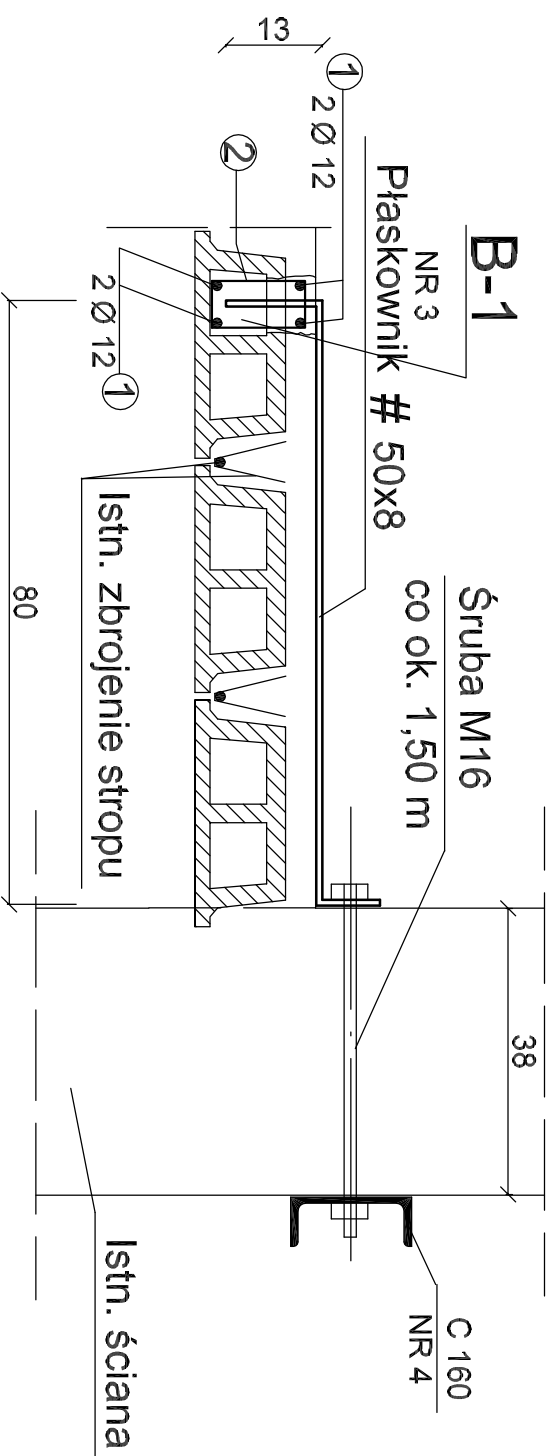

WIENŃCE WS

OBIEKT:	PRZEBUDOWA "DOMU STUDENTA" NA BUDYNEK DYDAKTYCZNY	RYS.	K/16
TREŚĆ:	WIENŃCE WS	DATA:	29.06.2010

Projektant: mgr inż. Anna Banaś upr. nr 181/78/Gw spec. konstr. w zakresie pełnym	Sprawdził: mgr inż. Mirosław Skup upr. nr 62/87/Gw spec. konstr. w zakresie pełnym	SKALA:	1:10
---	--	--------	------