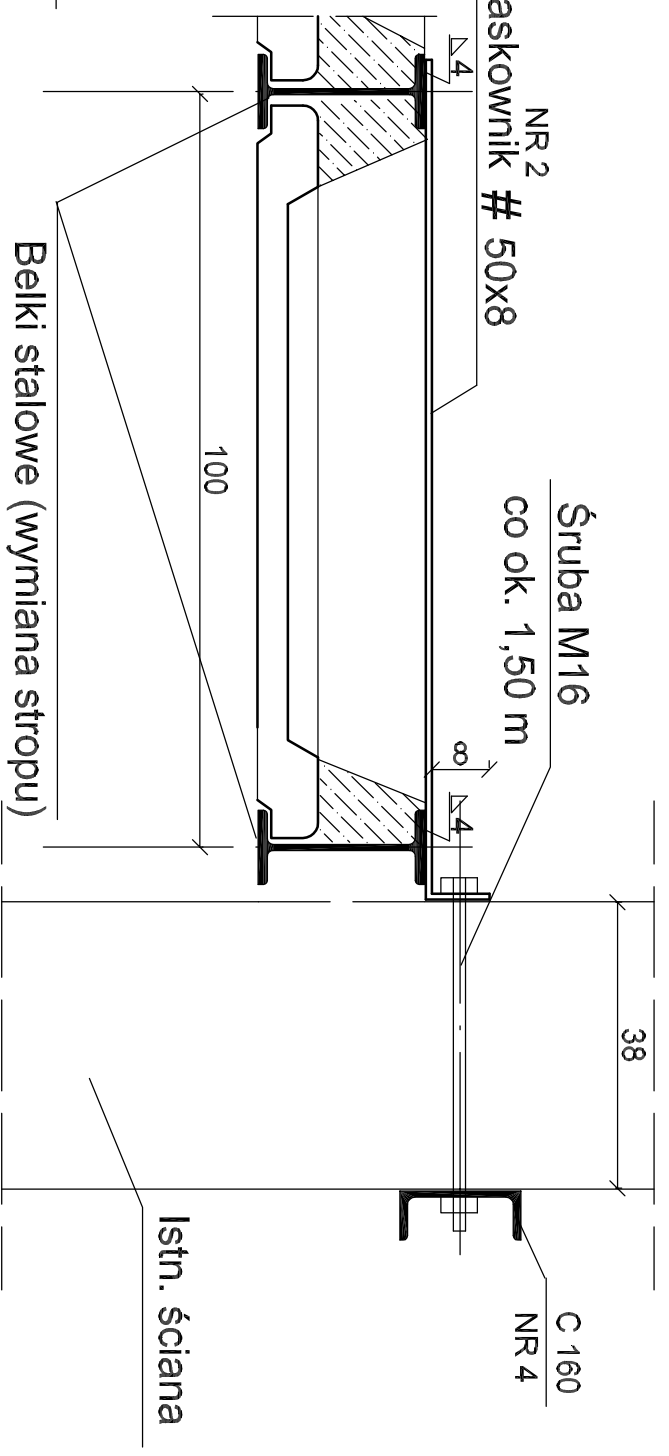

WIENŃCE WS

OBIEKT:	PRZEBUDOWA "DOMU STUDENTA" NA BUDYNEK DYDAKTYCZNY	RYS.	K/16
TREŚĆ:	WIENŃCE WS	DATA:	29.06.2010

Projektant: mgr inż. Anna Banaś upr. nr 181/78/Gw spec. konstr. w zakresie pełnym	Sprawdził: mgr inż. Mirosław Skup upr. nr 62/87/Gw spec. konstr. w zakresie pełnym	SKALA:	1:10
---	--	--------	------