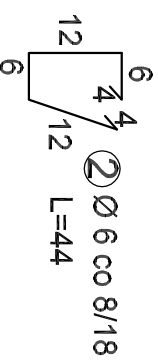

WIENŃCE WS

OBIEKT:	PRZEBUDOWA "DOMU STUDENTA" NA BUDYNEK DYDAKTYCZNY	RYS.	K/16
TREŚĆ:	WIENŃCE WS	DATA:	29.06.2010

Projektant: mgr inż. Anna Banaś upr. nr 181/78/Gw spec. konstr. w zakresie pełnym	Sprawdził: mgr inż. Mirosław Skup upr. nr 62/87/Gw spec. konstr. w zakresie pełnym	SKALA:	1:10
---	--	--------	------