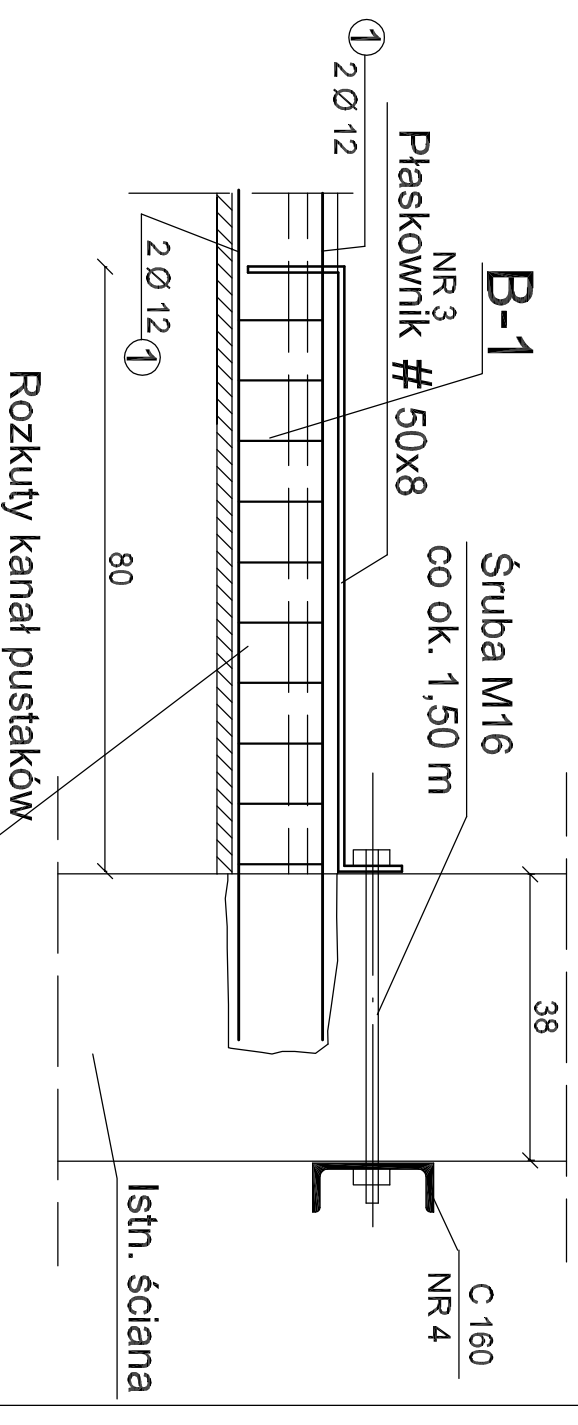

WIENŃCE WS

OBIEKT:	PRZEBUDOWA "DOMU STUDENTA" NA BUDYNEK DYDAKTYCZNY	RYS.	K/16
TREŚĆ:	WIENŃCE WS	DATA:	29.06.2010

Projektant: mgr inż. Anna Banaś upr. nr 181/78/Gw spec. konstr. w zakresie pełnym	Sprawdził: mgr inż. Mirosław Skup upr. nr 62/87/Gw spec. konstr. w zakresie pełnym	SKALA:	1:10
---	--	--------	------