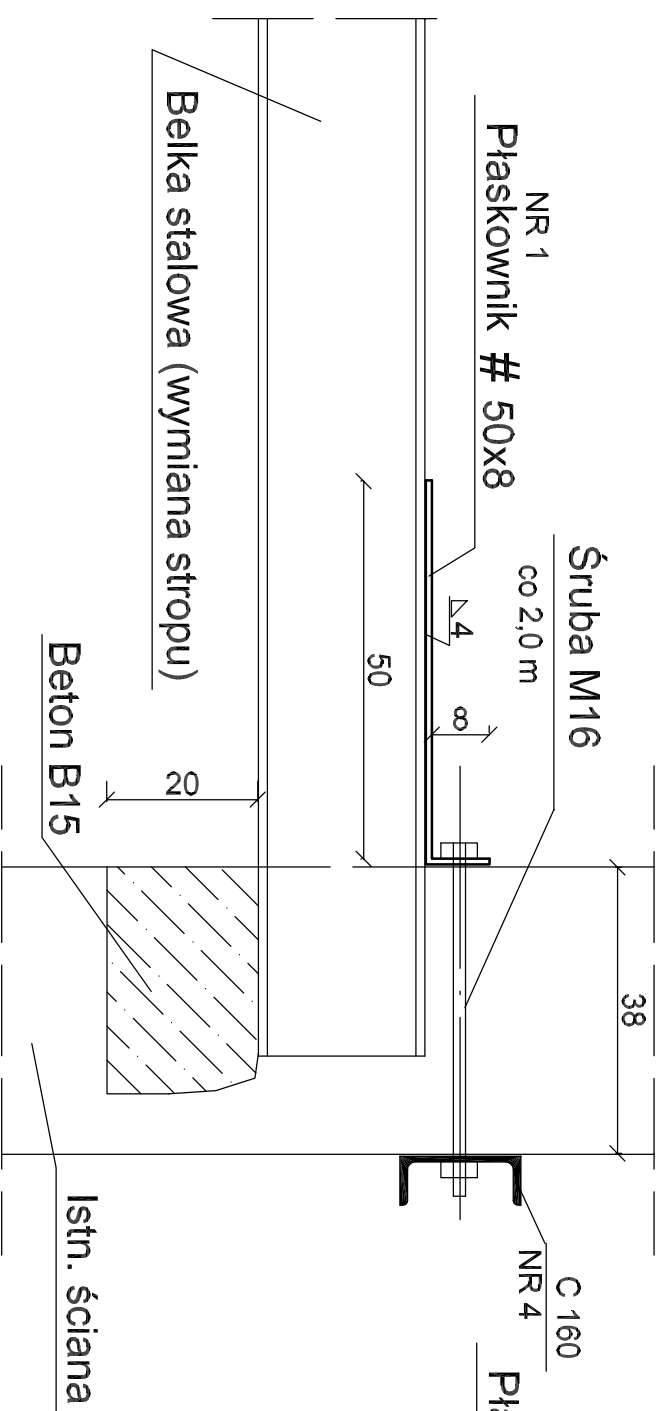

WIENŃCE WS

OBIEKT:	PRZEBUDOWA "DOMU STUDENTA" NA BUDYNEK DYDAKTYCZNY	RYS.	K/16
TREŚĆ:	WIENŃCE WS	DATA:	29.06.2010

Projektant: mgr inż. Anna Banaś upr. nr 181/78/Gw spec. konstr. w zakresie pełnym	Sprawdził: mgr inż. Mirosław Skup upr. nr 62/87/Gw spec. konstr. w zakresie pełnym	SKALA:	1:10
---	--	--------	------