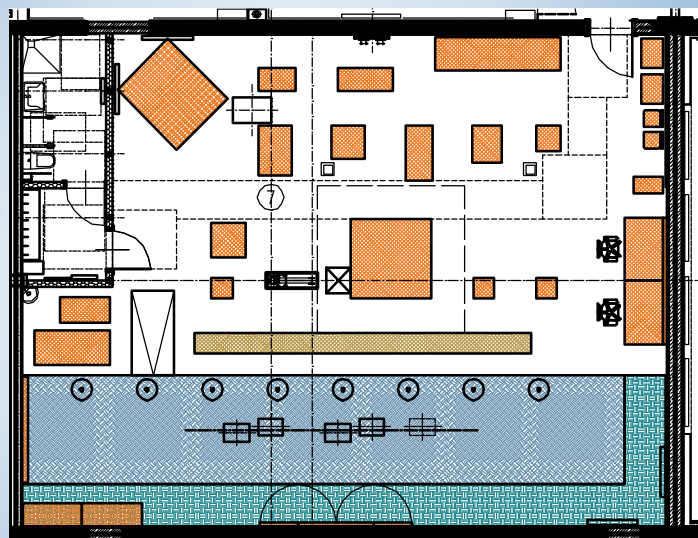

AUTORSKIE STUDIO ARCHITEKTONICZNE WOJCIECH TKACZYK
UL. LUDMIŁY 10, 61-054 POZNAŃ

PRZEBUDOWA POMIESZCZEŃ
W BUDYNKU GŁÓWNYM AWF
PRZY UL. KRÓLOWEJ JADWIGI 27 / 39 W POZNANIU
DLA POTRZEB KATEDRY BIOMECHANIKI