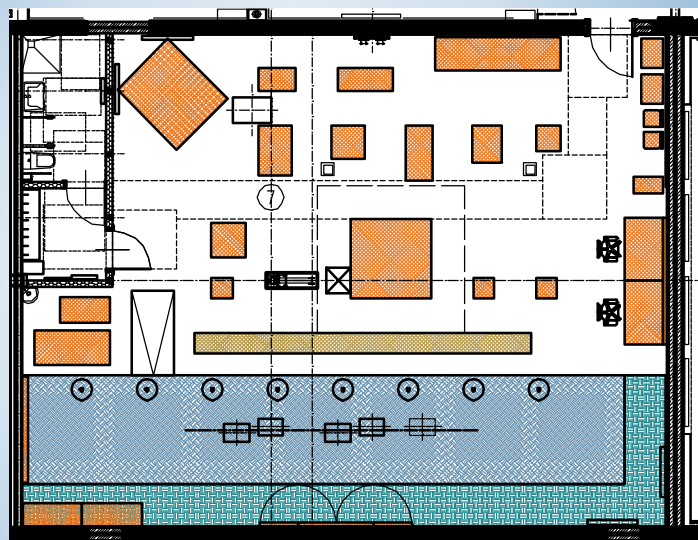

AUTORSKIE STUDIO ARCHITEKTONICZNE WOJCIECH TKACZYK
UL. LUDMIŁY 10, 61-054 POZNAŃ

PRZEBUDOWA POMIESZCZEŃ
W BUDYNKU GŁÓWNYM AWF
PRZY UL. KRÓLOWEJ JADWIGI 27 / 39 W POZNANIU
DLA POTRZEB KATEDRY BIOMECHANIKI