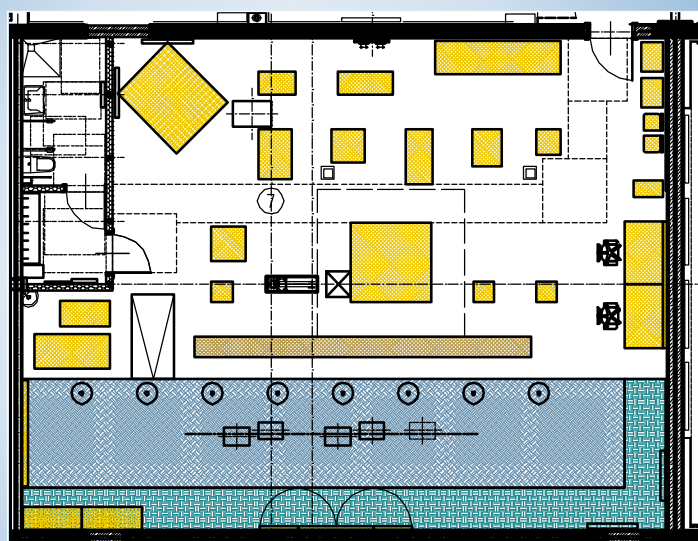

AUTORSKIE STUDIO ARCHITEKTONICZNE WOJCIECH TKACZYK
UL. LUDMIŁY 10, 61-054 POZNAŃ

PRZEBUDOWA POMIESZCZEŃ
W BUDYNKU GŁÓWNYM AWF
PRZY UL. KRÓLOWEJ JADWIGI 27 / 39 W POZNANIU
DLA POTRZEB KATEDRY BIOMECHANIKI

PRZEDMIAR
ARCHITEKTURA I KONSTRUKCJA
WYSTRÓJ I WYPOSAŻENIE WNĘTRZ
WYPOSAŻENIE WNĘTRZ

ZAMAWIAJĄCY:
AKADEMIA WYCHOWANIA FIZYCZNEGO
IM. EUGENIUSZA PIASECKIEGO
UL. KRÓLOWEJ JADWIGI 27/39, 61-871 POZNAŃ